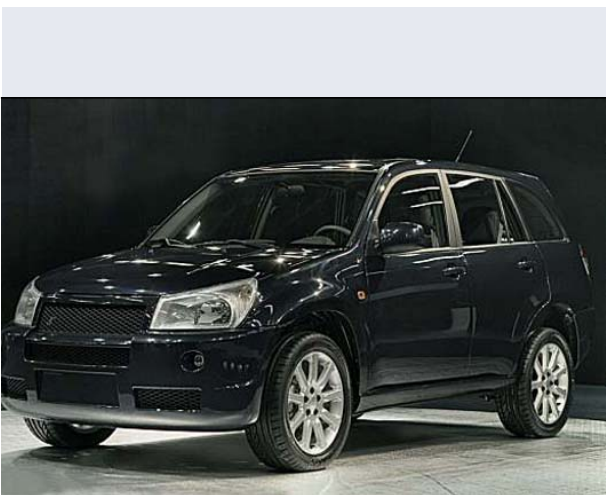

# dr5 Cross 2.0 16V 139 CV 4WD

Vendi la tua auto in un click! Gratis!