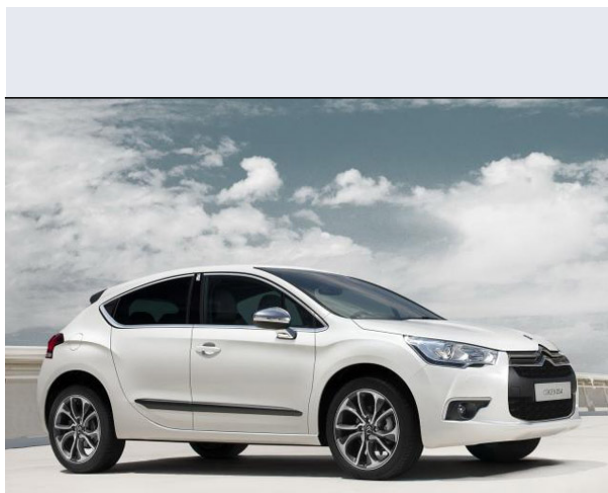

## DS4 BlueHDi 120 S&S So Chic

Vendi la tua auto in un click! Gratis!

**VENDI AUTO**  
AUTO MARKETPLACE