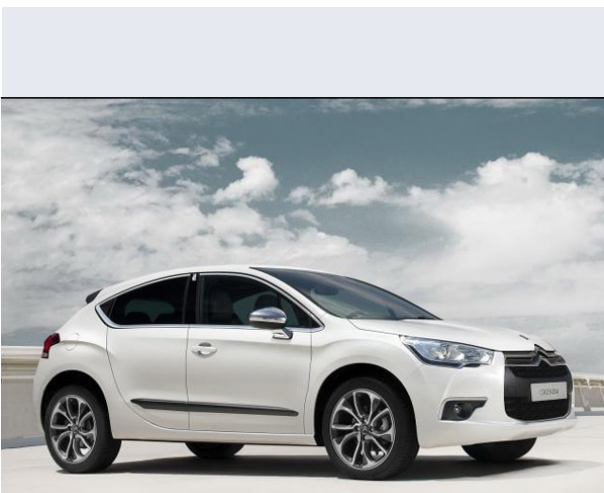

## DS4 BlueHDi 120 S&S So Chic

Vendi la tua auto in un click! Gratis!

**VENDI AUTO**  
AUTO MARKETPLACE