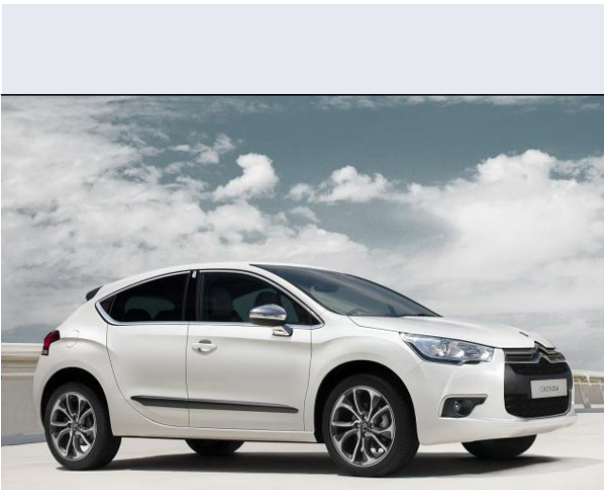

DS4 BlueHDi 120 S&S Sport Chic

Vendi la tua auto in un click! Gratis!

VENDI AUTO
AUTO MARKETPLACE

Scheda Tecnica

Prezzo:	27950
Alimentazione:	diesel
Cilindrata:	1560 cc
Potenza:	88 kW (120 CV)
Velocità $\frac{1}{2}$ Max:	193 km/h
Omologazione:	Euro6
Portiere:	5
Posti a sedere:	5
Carrozzeria:	berlina 3/5 porte
Lunghezza:	428 cm
Larghezza:	181 cm
Altezza:	153 cm
Passo:	261 cm
Volume Bagagliaio:	385 - 1021 dc min/max
Capacità $\frac{1}{2}$ serbatoio:	60 litri
Motore:	4 cilindri in linea
Cambio:	meccanico a 6 rapporti
Coppia:	300
Accelerazione 0/100 km/h in:	10.90
Trazione:	anteriore
Massa:	1365 Kg
Consumi	
Ciclo Urbano 100 Km:	4.4 litri
Extraurbano 100 Km:	3.5 litri
Percorso Misto 100 Km:	3.8 litri