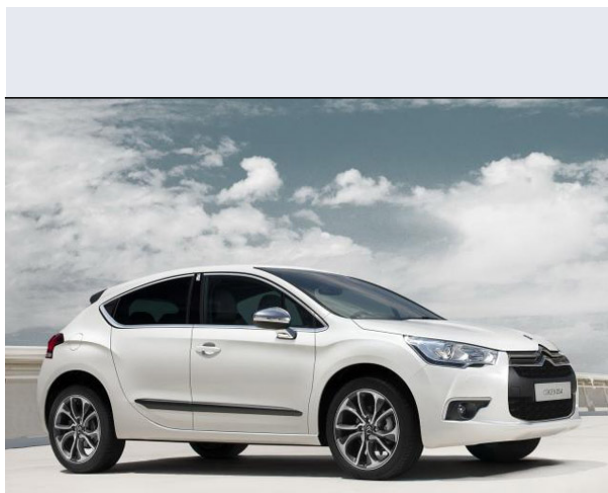

DS4 BlueHDi 180 S&S EAT6 So Chic

Vendi la tua auto in un click! Gratis!

VENDI AUTO
AUTO MARKETPLACE

Scheda Tecnica

Prezzo: 30150
Alimentazione: diesel
Cilindrata: 1997 cc
Potenza: 133 kW (181 CV)
Velocità $\frac{1}{2}$ Max: 205 km/h
Omologazione: Euro6

Portiere: 5
Posti a sedere: 5
Carrozzeria: berlina 3/5 porte
Lunghezza: 428 cm
Larghezza: 181 cm
Altezza: 153 cm
Passo: 261 cm
Volume Bagagliaio: 385 - 1021 dc min/max
Capacità $\frac{1}{2}$ serbatoio: 60 litri