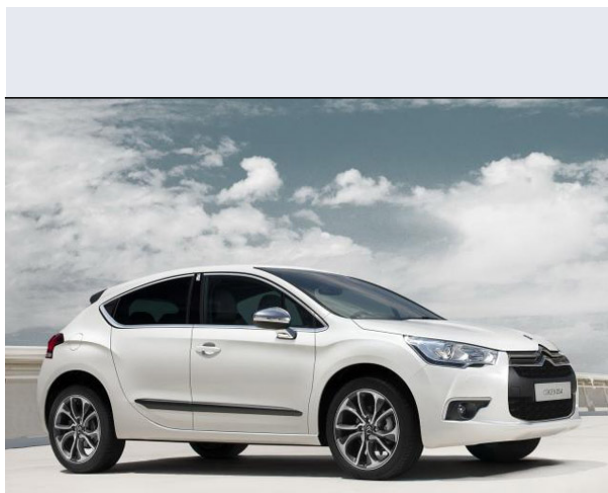

DS4 THP 165 S&S EAT6 So Chic

Vendi la tua auto in un click! Gratis!

VENDI AUTO
AUTO MARKETPLACE

Scheda Tecnica

Prezzo: 26150
Alimentazione: benzina
Cilindrata: 1598 cc
Potenza: 121 kW (165 CV)
Velocità ½ Max: 215 km/h
Omologazione: Euro6

Portiere: 5
Posti a sedere: 5
Carrozzeria: berlina 3/5 porte
Lunghezza: 428 cm
Larghezza: 181 cm
Altezza: 153 cm
Passo: 261 cm
Volume Bagagliaio: 385 - 1021 dc min/max
Capacità ½ serbatoio: 60 litri

Motore: 4 cilindri in linea
Cambio: automatico a controllo elettronico a 6 ra
Coppia: 240
Accelerazione 0/100 km/h in: 8.70
Trazione: anteriore
Massa: 1385 Kg