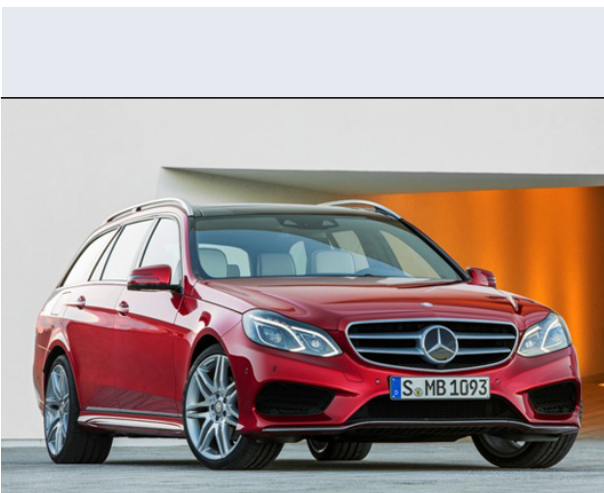

## E 200 BlueTEC S.W. Automatic Premium

Vendi la tua auto in un click! Gratis!

**VENDI AUTO**  
AUTO MARKETPLACE

### Scheda Tecnica

**Prezzo:** 55440  
**Alimentazione:** diesel  
**Cilindrata:** 2143 cc  
**Potenza:** 100 kW (136 CV)  
**Velocità ½ Max:** 203 km/h  
**Omologazione:** Euro6

**Portiere:** 5  
**Posti a sedere:** 5  
**Carrozzeria:** station wagon  
**Lunghezza:** 491 cm  
**Larghezza:** 185 cm  
**Altezza:** 151 cm  
**Passo:** 287 cm  
**Volume Bagagliaio:** 600 - 1855 dc min/max  
**Capacità ½ serbatoio:** 59 litri