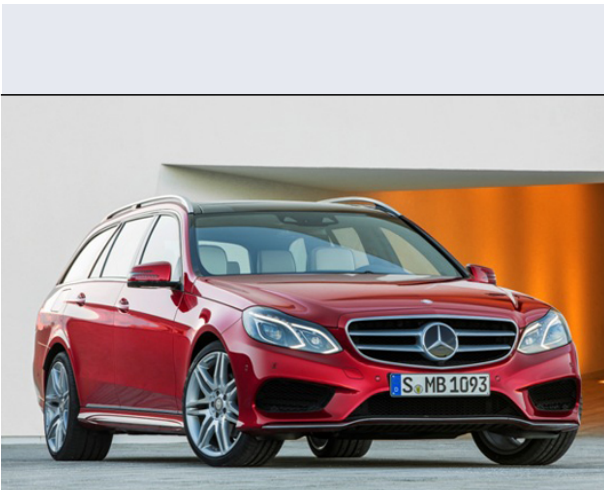

E 200 BlueTEC S.W. Automatic Sport

Vendi la tua auto in un click! Gratis!

VENDI AUTO
AUTO MARKETPLACE

Scheda Tecnica

Prezzo: 50596
Alimentazione: diesel
Cilindrata: 2143 cc
Potenza: 100 kW (136 CV)
Velocità ½ Max: 203 km/h
Omologazione: Euro6

Portiere: 5
Posti a sedere: 5
Carrozzeria: station wagon
Lunghezza: 491 cm
Larghezza: 185 cm
Altezza: 151 cm
Passo: 287 cm
Volume Bagagliaio: 600 - 1855 dc min/max
Capacità ½ serbatoio: 59 litri

Motore: 4 cilindri in linea
Cambio: automatico a controllo elettronico, con p
Coppia: 360
Accelerazione 0/100 km/h in: 9.80
Trazione: posteriore
Massa: 1845 Kg