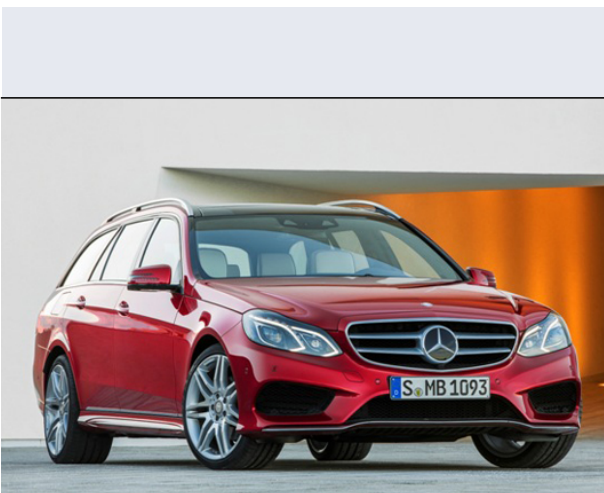

## E 200 BlueTEC S.W. Premium

Vendi la tua auto in un click! Gratis!

**VENDI AUTO**  
AUTO MARKETPLACE