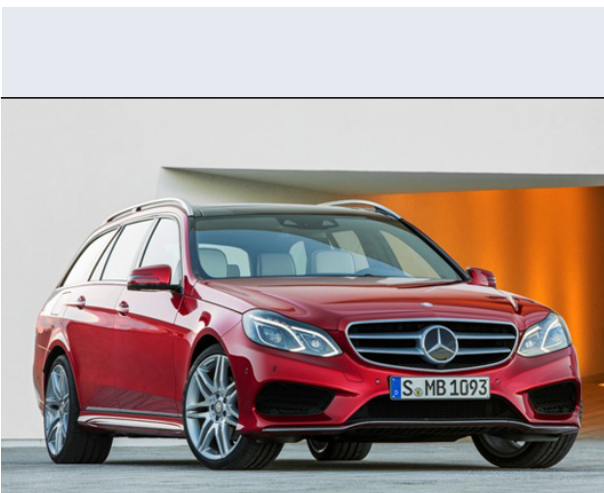

## E 220 BlueTEC S.W. 4Matic Aut. Business

Vendi la tua auto in un click! Gratis!

**VENDI AUTO**  
AUTO MARKETPLACE

### Scheda Tecnica

**Prezzo:** 53925  
**Alimentazione:** diesel  
**Cilindrata:** 2143 cc  
**Potenza:** 125 kW (170 CV)  
**Velocità ½ Max:** 216 km/h  
**Omologazione:** Euro6

**Portiere:** 5  
**Posti a sedere:** 5  
**Carrozzeria:** station wagon  
**Lunghezza:** 491 cm  
**Larghezza:** 185 cm  
**Altezza:** 151 cm  
**Passo:** 287 cm  
**Volume Bagagliaio:** 600 - 1855 dc min/max  
**Capacità ½ serbatoio:** 59 litri