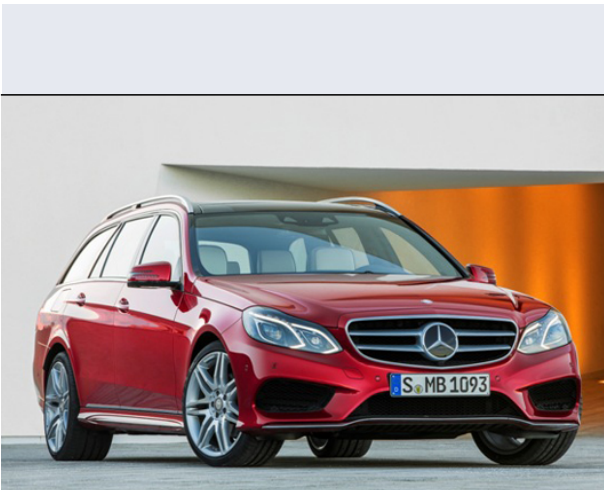

E 220 BlueTEC S.W. 4Matic Aut. Executive

Vendi la tua auto in un click! Gratis!

VENDI AUTO
AUTO MARKETPLACE

Scheda Tecnica

Prezzo: 53620
Alimentazione: diesel
Cilindrata: 2143 cc
Potenza: 125 kW (170 CV)
Velocità ½ Max: 216 km/h
Omologazione: Euro6

Portiere: 5
Posti a sedere: 5
Carrozzeria: station wagon
Lunghezza: 491 cm
Larghezza: 185 cm
Altezza: 151 cm
Passo: 287 cm
Volume Bagagliaio: 600 - 1855 dc min/max
Capacità ½ serbatoio: 59 litri

Motore: 4 cilindri in linea
Cambio: automatico a controllo elettronico, con p
Coppia: 400
Accelerazione 0/100 km/h in: 8.60
Trazione: integrale permanente
Massa: 1885 Kg