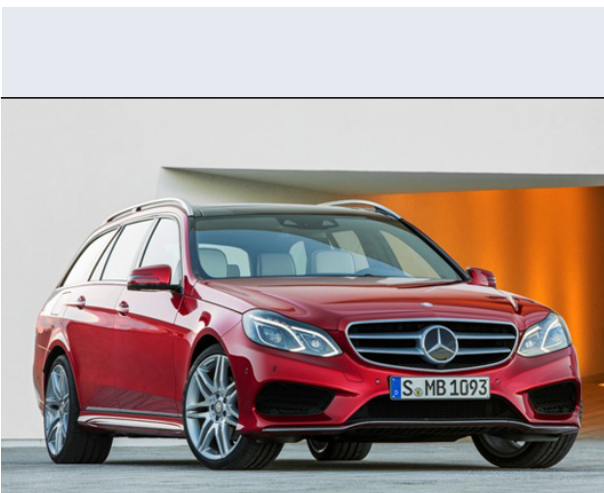

E 220 BlueTEC S.W. Executive

Vendi la tua auto in un click! Gratis!

VENDI AUTO
AUTO MARKETPLACE

Scheda Tecnica

Prezzo:	49260
Alimentazione:	diesel
Cilindrata:	2143 cc
Potenza:	125 kW (170 CV)
Velocità ½ Max:	220 km/h
Omologazione:	Euro6
Portiere:	5
Posti a sedere:	5
Carrozzeria:	station wagon
Lunghezza:	491 cm
Larghezza:	185 cm
Altezza:	151 cm
Passo:	287 cm
Volume Bagagliaio:	600 - 1855 dc min/max
Capacità ½ serbatoio:	59 litri
Motore:	4 cilindri in linea
Cambio:	meccanico a 6 rapporti
Coppia:	400
Accelerazione 0/100 km/h in:	8.90
Trazione:	posteriore
Massa:	1845 Kg
Consumi	
Ciclo Urbano 100 Km:	5.8 litri
Extraurbano 100 Km:	4.3 litri
Percorso Misto 100 Km:	4.9 litri