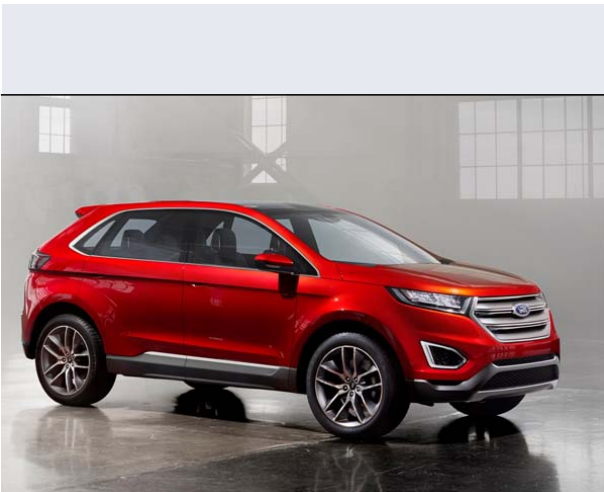

Edge 2.0 TDCI 180 CV AWD Start&Stop Titanium

Vendi la tua auto in un click! Gratis!

VENDI AUTO
AUTO MARKETPLACE

Scheda Tecnica

Prezzo:	49250
Alimentazione:	diesel
Cilindrata:	1997 cc
Potenza:	132 kW (179 CV)
Velocità ½ Max:	200 km/h
Omologazione:	Euro6
Portiere:	5
Posti a sedere:	5
Carrozzeria:	fuoristrada chiusa
Lunghezza:	481 cm
Larghezza:	193 cm
Altezza:	169 cm
Passo:	285 cm
Volume Bagagliaio:	700 - 1949 dc min/max
Capacità ½ serbatoio:	68 litri
Motore:	4 cilindri in linea
Cambio:	meccanico a 6 rapporti
Coppia:	400
Accelerazione 0/100 km/h in:	9.90
Trazione:	integrale permanente
Massa:	1784 Kg
Consumi	
Ciclo Urbano 100 Km:	6.4 litri
Extraurbano 100 Km:	5.4 litri
Percorso Misto 100 Km:	5.8 litri