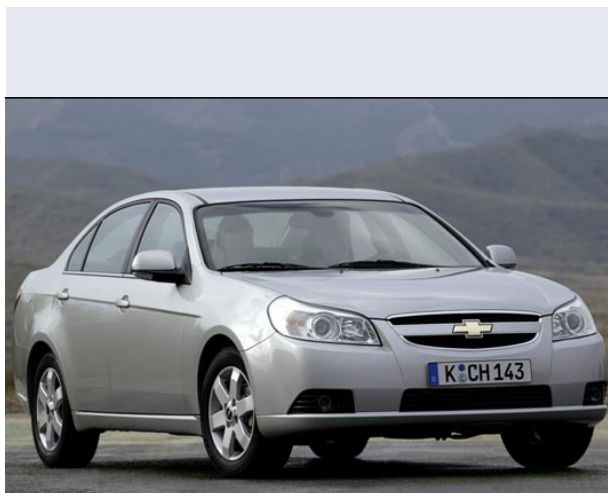

Epica 2.0 24V aut. LT

Vendi la tua auto in un click! Gratis!

VENDI AUTO
AUTO MARKETPLACE

Scheda Tecnica

Prezzo:	23901
Alimentazione:	benzina
Cilindrata:	1993 cc
Potenza:	105 kW (144 CV)
Velocità ½ Max:	199 km/h
Omologazione:	Euro 4
Portiere:	4
Posti a sedere:	5
Carrozzeria:	berlina 2/4 porte
Lunghezza:	481 cm
Larghezza:	181 cm
Altezza:	145 cm
Passo:	270 cm
Volume Bagagliaio:	480 -0 dc min/max
Capacità ½ serbatoio:	65 litri
Motore:	6 cilindri in linea
Cambio:	automatico a 5 rapporti
Coppia:	195
Accelerazione 0/100 km/h in:	11.80
Trazione:	anteriore
Massa:	1500 Kg
Consumi	
Ciclo Urbano 100 Km:	12 litri
Extraurbano 100 Km:	6 litri
Percorso Misto 100 Km:	8 litri