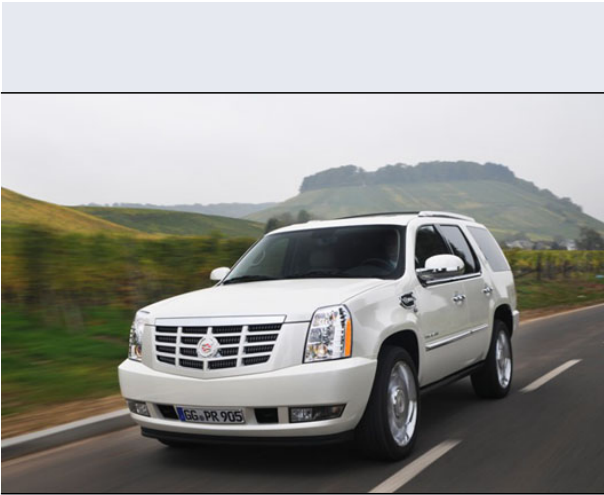

Escalade 6.2L V8 Platinum ESV

Vendi la tua auto in un click! Gratis!

VENDI AUTO
AUTO MARKETPLACE

Scheda Tecnica

Prezzo: 122500
Alimentazione: benzina ed etanolo E85
Cilindrata: 6162 cc
Potenza: 313 kW (426 CV)
Velocità $\frac{1}{2}$ Max: 180 km/h
Omologazione: Euro6

Portiere: 5
Posti a sedere: 7
Carrozzeria: fuoristrada chiusa
Lunghezza: 570 cm
Larghezza: 205 cm
Altezza: 189 cm
Passo: 330 cm
Volume Bagagliaio: 1113 - 3424 dc min/max
Capacità $\frac{1}{2}$ serbatoio: 117 litri