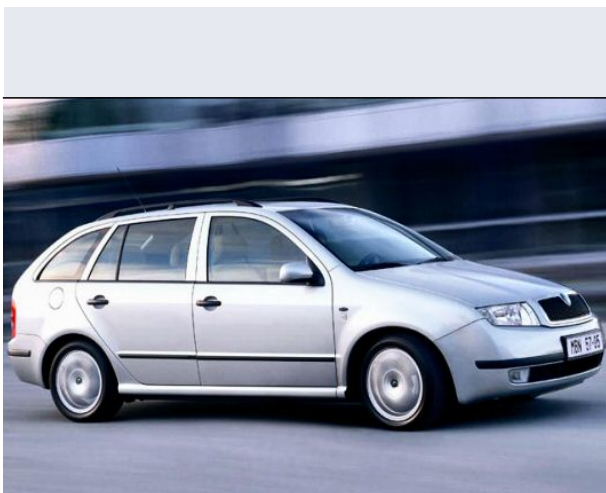

Fabia 1.2 12V Wagon Urban

Vendi la tua auto in un click! **Gratis!**

Scheda Tecnica

Prezzo:	11941
Alimentazione:	benzina
Cilindrata:	1198 cc
Potenza:	47 kW (64 CV)
Velocità ½ Max:	162 km/h
Omologazione:	Euro 4
Portiere:	5
Posti a sedere:	5
Carrozzeria:	station wagon
Lunghezza:	423 cm
Larghezza:	165 cm
Altezza:	150 cm
Passo:	246 cm
Volume Bagagliaio:	426 - 1.225 dc min/max
Capacità ½ serbatoio:	45 litri
Motore:	3 cilindri in linea
Cambio:	meccanico a 5 rapporti
Coppia:	112
Accelerazione 0/100 km/h in:	16.30
Trazione:	anteriore
Massa:	1095 Kg
Consumi	
Ciclo Urbano 100 Km:	7 litri
Extraurbano 100 Km:	5 litri
Percorso Misto 100 Km:	6 litri

Accessori di Serie

ABS, Airbag full-size per conducente, Airbag full-size per passeggero, Antenna al tetto, Appoggiatesta anteriori regolabili, Appoggiatesta posteriori regolabili, Avvisatore acustico luci accese, Cambio manuale a 5 marce, Chiave elettronica, Chiusura centralizzata, Cinture ant. a 3 punti regolabili in altezza, Cinture post. a 3 punti, Copertura bagagliaio, Correttore assetto fari, Dispositivo disattivazione Airbag passeggero, Guscio portaspicchi retrovisori e maniglie porta in tinta, Illuminazione vano bagagli, Illuminazione vano portaoggetti, Immobilizzatore elettronico, Lunotto termico, Mancorrenti al tetto, Maniglie porte in tinta, Orologio digitale, Paraurti nel colore carrozzeria, Predispos. audio, 4 altoparlanti, Antenna al tetto, Pretensionatore cinture anteriori, Retrovisori reg. dall'interno, Riciccolo aria, Ruota di scorta con caratteristiche std., Sedile guida reg. in altezza, Sedile posteriore sdoppiato, Servosterzo, Sistema ancoraggio seggiolino per bambini tipo ISOFIX, Tergilunotto, Terzo appoggiatesta post., Cintura post. centrale, Terzo stop, Vetri atermici, Vetri elettrici anteriori, Volante reg. in altezza, Volante reg. in profondità, Climatizzatore semi-automatico e computer di bordo multifunzione: Climatizzatore semi-automatico :Computer di viaggio