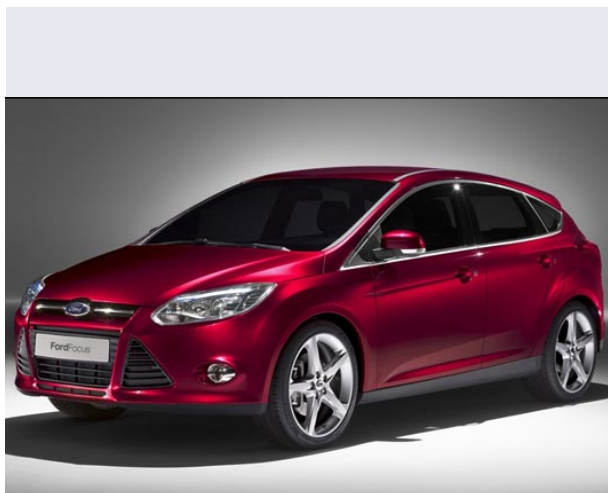

Focus 1.6 TDCi (90CV) 5p.

Vendi la tua auto in un click! Gratis!

Scheda Tecnica

Prezzo:	17551
Alimentazione:	diesel
Cilindrata:	1560 cc
Potenza:	66 kW (90 CV)
Velocità ½ Max:	177 km/h
Omologazione:	Euro 4
Portiere:	5
Posti a sedere:	5
Carrozzeria:	berlina 3/5 porte
Lunghezza:	434 cm
Larghezza:	184 cm
Altezza:	145 cm
Passo:	264 cm
Volume Bagagliaio:	385 - 1.245 dc min/max
Capacità ½ serbatoio:	55 litri
Motore:	4 cilindri in linea
Cambio:	meccanico a 5 rapporti
Coppia:	215
Accelerazione 0/100 km/h in:	12.60
Trazione:	anteriore
Massa:	1352 Kg
Consumi	
Ciclo Urbano 100 Km:	5 litri
Extraurbano 100 Km:	4 litri
Percorso Misto 100 Km:	4 litri