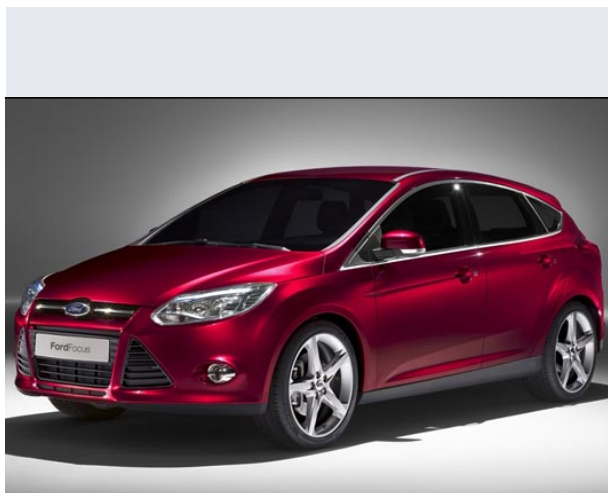

Focus 1.6 TDCi (90CV) Coupe

Vendi la tua auto in un click! Gratis!

Scheda Tecnica

Prezzo:	16951
Alimentazione:	diesel
Cilindrata:	1560 cc
Potenza:	66 kW (90 CV)
Velocità ½ Max:	177 km/h
Omologazione:	Euro 4
Portiere:	3
Posti a sedere:	5
Carrozzeria:	berlina 3/5 porte
Lunghezza:	434 cm
Larghezza:	184 cm
Altezza:	145 cm
Passo:	264 cm
Volume Bagagliaio:	385 - 1.245 dc min/max
Capacità ½ serbatoio:	55 litri
Motore:	4 cilindri in linea
Cambio:	meccanico a 5 rapporti
Coppia:	215
Accelerazione 0/100 km/h in:	12.60
Trazione:	anteriore
Massa:	1333 Kg
Consumi	
Ciclo Urbano 100 Km:	5 litri
Extraurbano 100 Km:	4 litri
Percorso Misto 100 Km:	4 litri