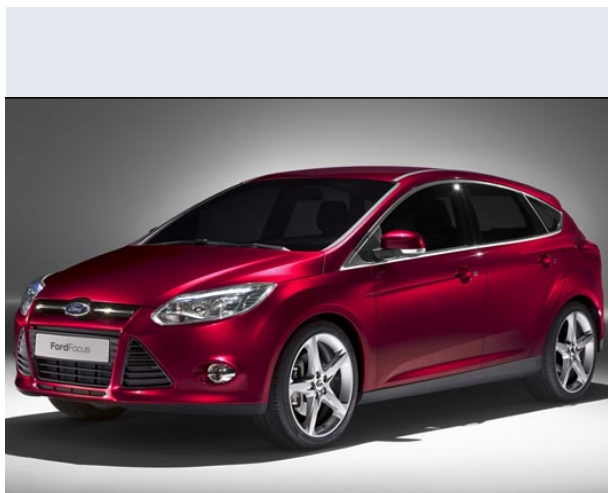

Focus 1.6 TDCi 5p. Filtro a.p.

Vendi la tua auto in un click! Gratis!

VENDI AUTO
AUTO MARKETPLACE

Scheda Tecnica

Prezzo:	19451
Alimentazione:	diesel
Cilindrata:	1560 cc
Potenza:	80 kW (109 CV)
Velocità ½ Max:	188 km/h
Omologazione:	Euro 4
Portiere:	5
Posti a sedere:	5
Carrozzeria:	berlina 3/5 porte
Lunghezza:	434 cm
Larghezza:	184 cm
Altezza:	145 cm
Passo:	264 cm
Volume Bagagliaio:	385 - 1.245 dc min/max
Capacità ½ serbatoio:	55 litri
Motore:	4 cilindri in linea
Cambio:	meccanico a 5 rapporti
Coppia:	240
Accelerazione 0/100 km/h in:	10.90
Trazione:	anteriore
Massa:	1352 Kg
Consumi	
Ciclo Urbano 100 Km:	6 litri
Extraurbano 100 Km:	4 litri
Percorso Misto 100 Km:	4 litri