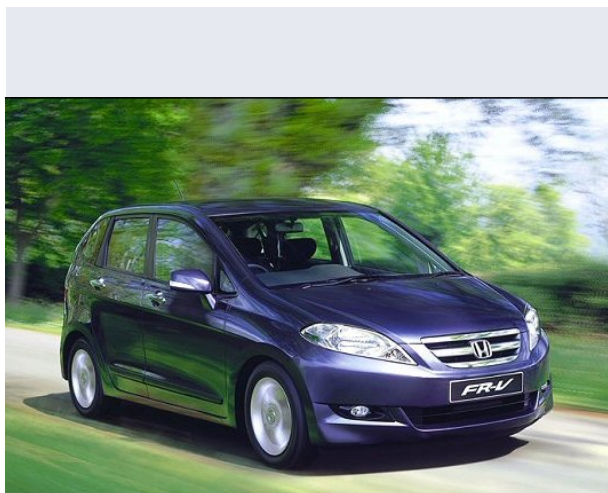

FR-V 2.2 16V i-CTDi Executive Leather

Vendi la tua auto in un click! Gratis!

VENDI AUTO
AUTO MARKETPLACE

Scheda Tecnica

Prezzo:	29151
Alimentazione:	diesel
Cilindrata:	2204 cc
Potenza:	103 kW (140 CV)
Velocità ½ Max:	190 km/h
Omologazione:	Euro 4
Portiere:	5
Posti a sedere:	6
Carrozzeria:	monovolume e multispazio
Lunghezza:	429 cm
Larghezza:	181 cm
Altezza:	161 cm
Passo:	268 cm
Volume Bagagliaio:	439 - 1.049 dc min/max
Capacità ½ serbatoio:	58 litri
Motore:	4 cilindri in linea
Cambio:	meccanico a 6 rapporti
Coppia:	340
Accelerazione 0/100 km/h in:	10.10
Trazione:	anteriore
Massa:	1695 Kg
Consumi	
Ciclo Urbano 100 Km:	8 litri
Extraurbano 100 Km:	5 litri
Percorso Misto 100 Km:	6 litri