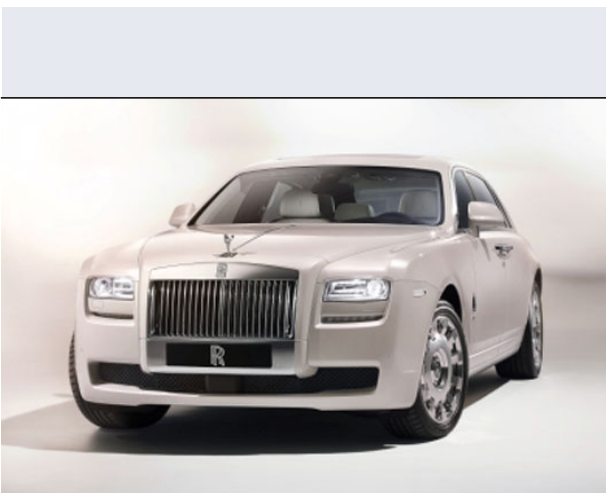

Ghost

Vendi la tua auto in un click! Gratis!

VENDI AUTO
AUTO MARKETPLACE

Scheda Tecnica

Prezzo: 275000
Alimentazione: benzina
Cilindrata: 6592 cc
Potenza: 420 kW (570 CV)
Velocità ½ Max: 250 km/h
Omologazione: Euro5

Portiere: 4
Posti a sedere: 5
Carrozzeria: berlina 2/4 porte
Lunghezza: 540 cm
Larghezza: 195 cm
Altezza: 155 cm
Passo: 330 cm
Volume Bagagliaio: 490 - n.d. dc min/max
Capacità ½ serbatoio: 83 litri

Motore: 12 cilindri a V (60°)
Cambio: automatico a controllo elettronico a 8 rapporti
Coppia: 780
Accelerazione 0/100 km/h in: 4.90
Trazione: posteriore
Massa: 2435 Kg