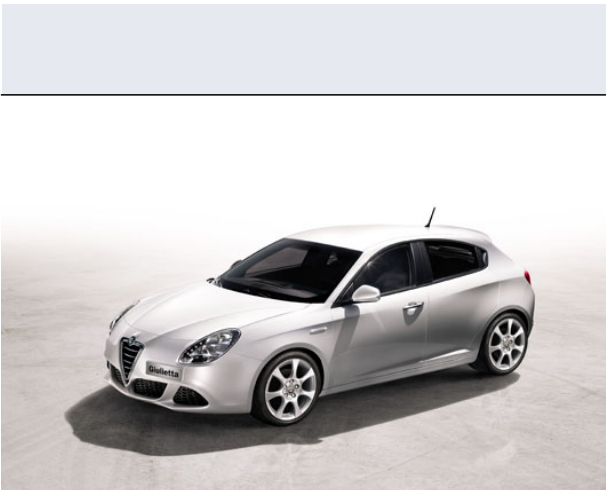

Giulietta 1.4 Turbo M.Air 150 CV Sprint

Vendi la tua auto in un click! Gratis!

VENDI AUTO
AUTO MARKETPLACE

Scheda Tecnica

Prezzo:	26100
Alimentazione:	benzina
Cilindrata:	1368 cc
Potenza:	110 kW (150 CV)
Velocità ½ Max:	210 km/h
Omologazione:	Euro6
Portiere:	5
Posti a sedere:	5
Carrozzeria:	berlina 3/5 porte
Lunghezza:	435 cm
Larghezza:	180 cm
Altezza:	147 cm
Passo:	263 cm
Volume Bagagliaio:	350 - 1150 dc min/max
Capacità ½ serbatoio:	60 litri
Motore:	4 cilindri in linea
Cambio:	meccanico a 6 rapporti
Coppia:	250
Accelerazione 0/100 km/h in:	8.20
Trazione:	anteriore
Massa:	1365 Kg
Consumi	
Ciclo Urbano 100 Km:	7.5 litri
Extraurbano 100 Km:	4.5 litri
Percorso Misto 100 Km:	5.5 litri