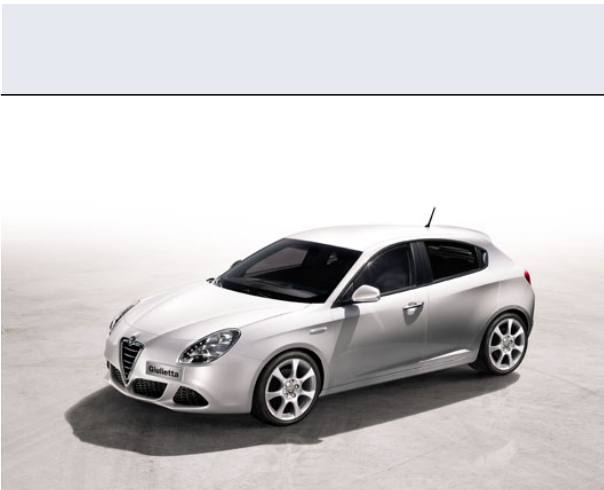

Giulietta 1.6 JTDm2 120 CV Progression

Vendi la tua auto in un click! Gratis!

VENDI AUTO
AUTO MARKETPLACE

Scheda Tecnica

Prezzo: 24750
Alimentazione: diesel
Cilindrata: 1598 cc
Potenza: 88 kW (120 CV) a 4000 giri/min
Velocità $\frac{1}{2}$ Max: 195 km/h
Omologazione: Euro6

Portiere: 5
Posti a sedere: 5
Carrozzeria: berlina 3/5 porte
Lunghezza: 435 cm
Larghezza: 180 cm
Altezza: 146 cm
Passo: 263 cm
Volume Bagagliaio: 350 - 1150 dm3 dc min/max
Capacità $\frac{1}{2}$ serbatoio: 60 litri

Motore: 4 cilindri in linea
Cambio: meccanico a 6 rapporti
Coppia: 320
Accelerazione 0/100 km/h in: 10.50
Trazione: anteriore
Massa: 1385 Kg

Consumi
Ciclo Urbano 100 Km: 5 litri
Extraurbano 100 Km: 3 litri
Percorso Misto 100 Km: 3 litri