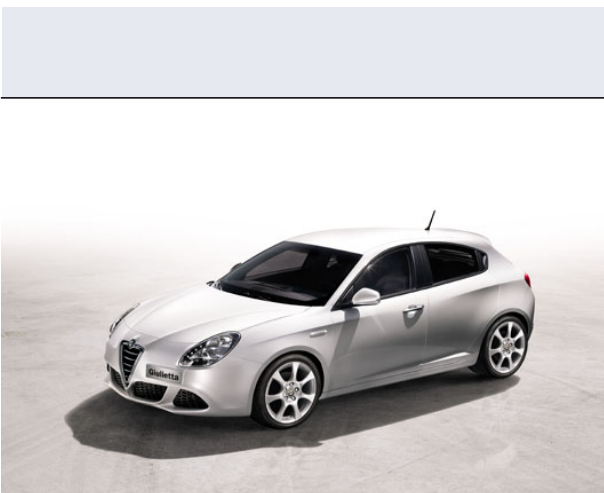

Giulietta 1.6 JTDm-2 120 CV Distinctive

Vendi la tua auto in un click! Gratis!

VENDI AUTO
AUTO MARKETPLACE

Scheda Tecnica

Prezzo:	26150
Alimentazione:	diesel
Cilindrata:	1598 cc
Potenza:	88 kW (120 CV)
Velocità ½ Max:	195 km/h
Omologazione:	Euro6
Portiere:	5
Posti a sedere:	5
Carrozzeria:	berlina 3/5 porte
Lunghezza:	435 cm
Larghezza:	180 cm
Altezza:	146 cm
Passo:	263 cm
Volume Bagagliaio:	350 - 1150 dc min/max
Capacità ½ serbatoio:	60 litri
Motore:	4 cilindri in linea
Cambio:	meccanico a 6 rapporti
Coppia:	320
Accelerazione 0/100 km/h in:	10.50
Trazione:	anteriore
Massa:	1385 Kg
Consumi	
Ciclo Urbano 100 Km:	5 litri
Extraurbano 100 Km:	3.5 litri
Percorso Misto 100 Km:	3.9 litri