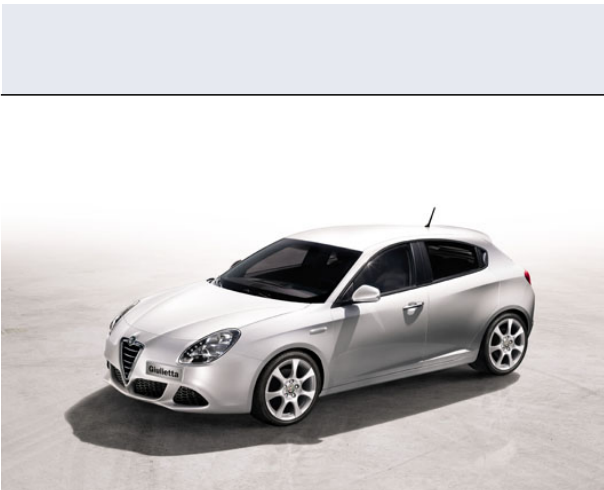

# Giulietta 1750 Turbo TCT Quadr. Verde

Vendi la tua auto in un click! Gratis!

**VENDI AUTO**  
AUTO MARKETPLACE

## Scheda Tecnica

**Prezzo:** 34500  
**Alimentazione:** benzina  
**Cilindrata:** 1742 cc  
**Potenza:** 177 kW (240 CV)  
**Velocità ½ Max:** 244 km/h  
**Omologazione:** Euro6

**Portiere:** 5  
**Posti a sedere:** 5  
**Carrozzeria:** berlina 3/5 porte  
**Lunghezza:** 435 cm  
**Larghezza:** 180 cm  
**Altezza:** 147 cm  
**Passo:** 263 cm  
**Volume Bagagliaio:** 350 - 1150 dc min/max  
**Capacità ½ serbatoio:** 60 litri