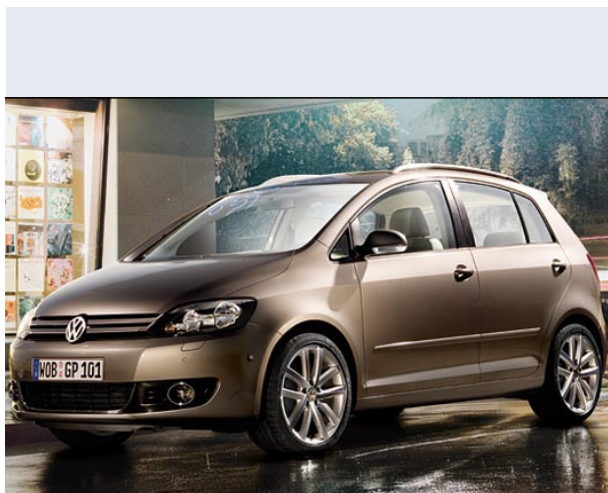

Golf Plus 1.2 TSI Comfort. BlueM. Tech.

Vendi la tua auto in un click! Gratis!

Scheda Tecnica

Prezzo:	21451
Alimentazione:	benzina
Cilindrata:	1197 cc
Potenza:	77 kW (105 CV)
Velocità ½ Max:	188 km/h
Omologazione:	Euro 5
Portiere:	5
Posti a sedere:	5
Carrozzeria:	monovolume e multispazio
Lunghezza:	420 cm
Larghezza:	176 cm
Altezza:	162 cm
Passo:	258 cm
Volume Bagagliaio:	395 - 1.450 dm3 dc min/max
Capacità ½ serbatoio:	55 litri
Motore:	4 cilindri in linea
Cambio:	meccanico a 6 rapporti
Coppia:	175
Accelerazione 0/100 km/h in:	11.30
Trazione:	anteriore
Massa:	1289 Kg
Consumi	
Ciclo Urbano 100 Km:	6 litri
Extraurbano 100 Km:	4 litri
Percorso Misto 100 Km:	5 litri

Accessori di Serie

Airbag laterali anteriori, Airbag per la testa, Airbag per le ginocchia, Alette parasole con specchietti di cortesia illuminati, Alzacristalli elettrici anteriori, Alzacristalli elettrici posteriori, Appoggibraccia anteriore, Appoggiatesta posteriori, Assistente per partenze in salita, Attacchi Isofix (fissaggio 2 seggiolini bimbi sul sed. post.), Avvisatore acustico luci accese, Bracciolo ant. con scomparto e presa 12V, Cambio manuale, Cassetto portaoggetti refrigerato, Chiave con transponder, Chiusura centralizzata con telecomando, Cinture di sicurezza regolabili in altezza, Climatizzatore "Climatic" con regolaz. semiautomatica, Computer di bordo, Correttore assetto fari, ESP (Programma elettronico di stabilità), Filtro antipolline, Filtro antipolvere, Griglia radiatore con inserti cromati, Illuminazione vano bagagli, Immobilizzatore, Indicatore temperatura esterna, Mancorrenti neri, Paraurti in tinta, Predisposizione radio con 8 altoparlanti, Pretensionatore cinture anteriori, Radio RCD 210 CD-Mp3 e 4 altoparlanti, Regolatore di velocità, Regolatore di velocità, Retrovisori termici reg. elettricamente, Ruota di scorta Minispare, Sedile posteriore sdoppiato, Sedili anteriori reg. in altezza, Sensoriparcheggio ant.-post. con segnale acustico (vis. grafica distanza con RGC,RHC,RHF, R2A,R2D), Servotronic, Tappetini, Tavolini ripieghevoli posti dietro schienali sedili anteriori, Tergilunotto, Tyre Mobility Set, Vetri atermici, Volante reg. in altezza, Volante reg. in profondità, ABS,EDS,ASR,MSR : EDS (Controllo elettronico trazione): MSR (Regolazione coppia freno motore) : ASR (Regolazione antislittamento ruote) : ABS, Airbag "Full-Size" per conducente e passeggero [4UE] : Airbag passeggero : Airbag guida

Optionals