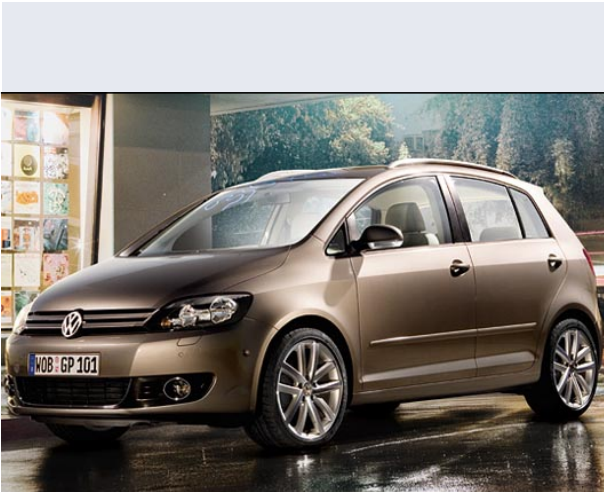

Golf Plus 1.2 TSI Trend. BlueM. Tech.

Vendi la tua auto in un click! Gratis!

Scheda Tecnica

Prezzo:	19576
Alimentazione:	benzina
Cilindrata:	1197 cc
Potenza:	77 kW (105 CV)
Velocità ½ Max:	188 km/h
Omologazione:	Euro 5
Portiere:	5
Posti a sedere:	5
Carrozzeria:	monovolume e multispazio
Lunghezza:	420 cm
Larghezza:	176 cm
Altezza:	162 cm
Passo:	258 cm
Volume Bagagliaio:	395 - 1.450 dm3 dc min/max
Capacità ½ serbatoio:	55 litri
Motore:	4 cilindri in linea
Cambio:	meccanico a 6 rapporti
Coppia:	175
Accelerazione 0/100 km/h in:	11.30
Trazione:	anteriore
Massa:	1289 Kg
Consumi	
Ciclo Urbano 100 Km:	6 litri
Extraurbano 100 Km:	4 litri
Percorso Misto 100 Km:	5 litri

Accessori di Serie

Airbag laterali anteriori, Airbag per la testa, Airbag per le ginocchia, Alette parasole con specchietti di cortesia, Alzacristalli elettrici anteriori, Alzacristalli elettrici posteriori, Appoggiatesta posteriori, Assistente per partenze in salita, Attacchi Isofix (fissaggio 2 seggiolini bimbi sul sed. post.), Avvisatore acustico luci accese, Cambio manuale, Cassetto portaoggetti refrigerato, Chiave con transponder, Chiusura centralizzata con telecomando, Cinture di sicurezza regolabili in altezza, Climatizzatore "Climatic" con regolaz. semiautomatica, Computer di bordo, Correttore assetto fari, ESP (Programma elettronico di stabilità), Filtro antipolline, Filtro antipolvere, Griglia radiatore colore nero, Illuminazione vano bagagli, Immobilizzatore, Indicatore temperatura esterna, Mancorrenti neri, Paraurti in tinta, Predisposizione radio con 8 altoparlanti, Pretensionatore cinture anteriori, Retrovisori termici reg. elettricamente, Ruota di scorta Minispare, Sedile posteriore sdoppiato, Servotronic, Tappetini, Tergilunotto, Tyre Mobility Set, Vetri atermici, Volante reg. in altezza, Volante reg. in profondità, ABS, EDS, ASR, MSR: EDS (Controllo elettronico trazione): MSR (Regolazione coppia freno motore): ASR (Regolazione antislittamento ruote): ABS, Airbag "Full-Size" per conducente e passeggero [4UE]: Airbag passeggero: Airbag guida

Optionals