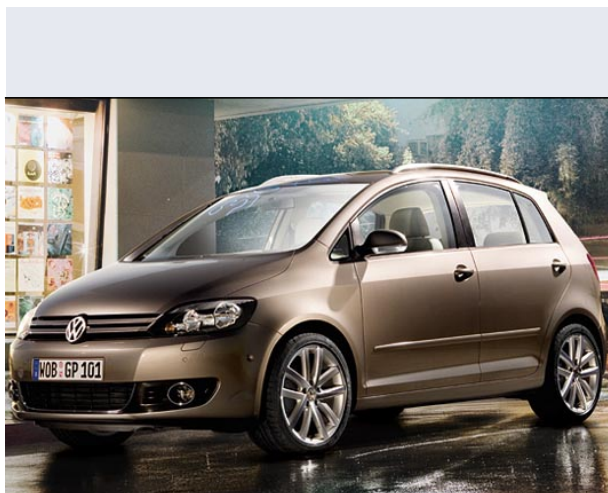

Golf Plus 2.0 TDI DPF Sportline

Vendi la tua auto in un click! Gratis!

VENDI AUTO
AUTO MARKETPLACE

Scheda Tecnica

Prezzo:	26530
Alimentazione:	diesel
Cilindrata:	1968 cc
Potenza:	125 kW (170 CV)
Velocità $\frac{1}{2}$ Max:	202 km/h
Omologazione:	Euro 4
Portiere:	5
Posti a sedere:	5
Carrozzeria:	monovolume e multispazio
Lunghezza:	421 cm
Larghezza:	176 cm
Altezza:	158 cm
Passo:	258 cm
Volume Bagagliaio:	395 - 1.450 dc min/max
Capacità $\frac{1}{2}$ serbatoio:	55 litri
Motore:	4 cilindri in linea
Cambio:	meccanico a 6 rapporti
Coppia:	350
Accelerazione 0/100 km/h in:	9.70
Trazione:	anteriore
Massa:	1351 Kg
Consumi	
Ciclo Urbano 100 Km:	7 litri
Extraurbano 100 Km:	4 litri
Percorso Misto 100 Km:	5 litri