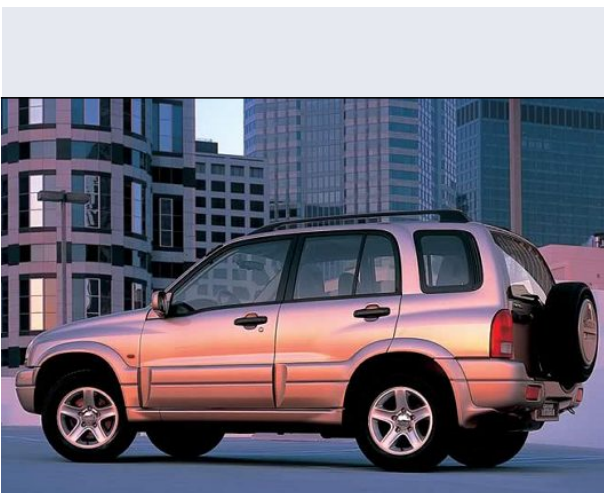

Grand Vitara 2.0 16V 5p.

Vendi la tua auto in un click! Gratis!

Scheda Tecnica

Prezzo:	25851
Alimentazione:	benzina
Cilindrata:	1995 cc
Potenza:	103 kW (140 CV)
Velocità ½ Max:	175 km/h
Omologazione:	Euro 4
Portiere:	5
Posti a sedere:	5
Carrozzeria:	fuoristrada chiusa
Lunghezza:	447 cm
Larghezza:	181 cm
Altezza:	170 cm
Passo:	264 cm
Volume Bagagliaio:	398 - 1.386 dc min/max
Capacità ½ serbatoio:	66 litri
Motore:	4 cilindri in linea
Cambio:	meccanico a 5 rapporti
Coppia:	183
Accelerazione 0/100 km/h in:	13.00
Trazione:	integrale permanente
Massa:	1505 Kg
Consumi	
Ciclo Urbano 100 Km:	11 litri
Extraurbano 100 Km:	7 litri
Percorso Misto 100 Km:	9 litri