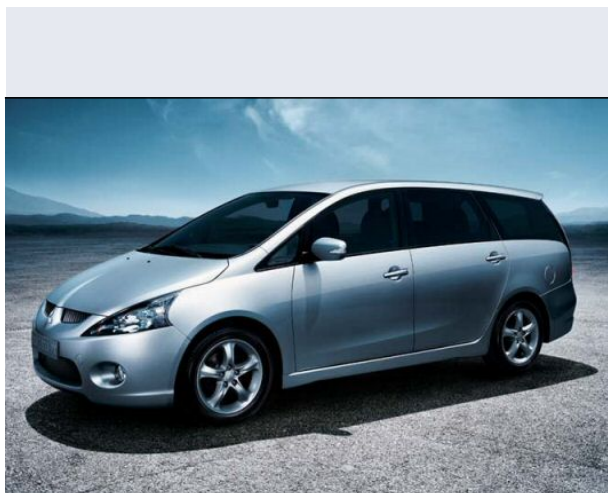

Grandis 2.0 DI D 7 p.ti Invite

Vendi la tua auto in un click! Gratis!

VENDI AUTO
AUTO MARKETPLACE

Scheda Tecnica

Prezzo:	27101
Alimentazione:	diesel
Cilindrata:	1968 cc
Potenza:	100 kW (136 CV)
Velocità ½ Max:	195 km/h
Omologazione:	Euro 4
Portiere:	5
Posti a sedere:	7
Carrozzeria:	monovolume e multispazio
Lunghezza:	477 cm
Larghezza:	180 cm
Altezza:	166 cm
Passo:	283 cm
Volume Bagagliaio:	220 - 1.545 dc min/max
Capacità ½ serbatoio:	65 litri
Motore:	4 cilindri in linea
Cambio:	meccanico a 6 rapporti
Coppia:	176
Accelerazione 0/100 km/h in:	10.80
Trazione:	anteriore
Massa:	1710 Kg
Consumi	
Ciclo Urbano 100 Km:	8 litri
Extraurbano 100 Km:	5 litri
Percorso Misto 100 Km:	6 litri

Accessori di Serie

ABS, Airbag a tendina 1

Optionals

Vernice metallizzata-micallizzata euro:450, Navigatore MP-8200 con schermo M.D.S. Multy Display Station euro: 2.550:Navigatore MP-8200 :Multi Display Station con touch screen a colori 7 , Sist. di intrattenimento DVD per sed. post., Monitor 7 rimovib. euro: 1.350:Adattatore 220V :Monitor a colori 7 rimovibile :Telecomando :Sistema di intrattenimento DVD per sedili posteriori :2 cuffie senza fili ,