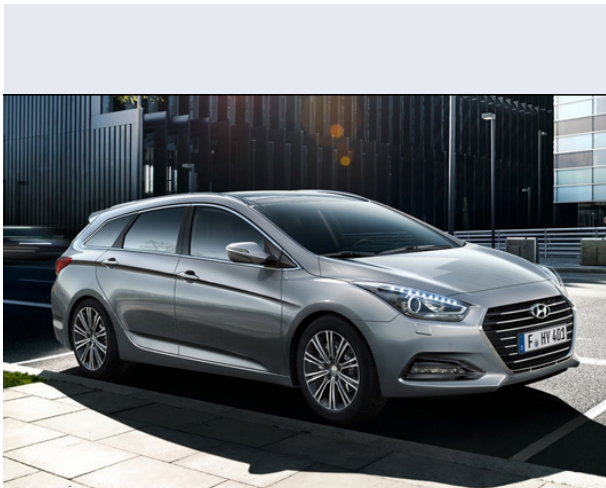

i40 Wagon 1.7 CRDi 115 CV Classic

Vendi la tua auto in un click! Gratis!

VENDI AUTO
AUTO MARKETPLACE

Scheda Tecnica

Prezzo:	28750
Alimentazione:	diesel
Cilindrata:	1685 cc
Potenza:	85 kW (116 CV)
Velocità $\frac{1}{2}$ Max:	190 km/h
Omologazione:	Euro6
Portiere:	5
Posti a sedere:	5
Carrozzeria:	station wagon
Lunghezza:	477 cm
Larghezza:	182 cm
Altezza:	147 cm
Passo:	277 cm
Volume Bagagliaio:	553 - 1719 dc min/max
Capacità $\frac{1}{2}$ serbatoio:	70 litri
Motore:	4 cilindri in linea
Cambio:	meccanico a 6 rapporti
Coppia:	260
Accelerazione 0/100 km/h in:	12.90
Trazione:	anteriore
Massa:	1713 Kg
Consumi	
Ciclo Urbano 100 Km:	5.5 litri
Extraurbano 100 Km:	4.2 litri
Percorso Misto 100 Km:	4.6 litri