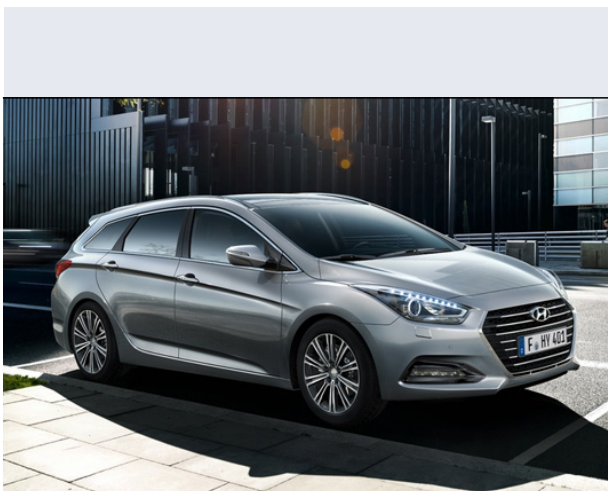

i40 Wagon 1.7 CRDi 141 CV 7DCT Business

Vendi la tua auto in un click! Gratis!

VENDI AUTO
AUTO MARKETPLACE

Scheda Tecnica

Prezzo: 34350
Alimentazione: diesel
Cilindrata: 1685 cc
Potenza: 104 kW (141 CV)
Velocità ½ Max: 200 km/h
Omologazione: Euro6

Portiere: 5
Posti a sedere: 5
Carrozzeria: station wagon
Lunghezza: 477 cm
Larghezza: 182 cm
Altezza: 147 cm
Passo: 277 cm
Volume Bagagliaio: 553 - 1719 dc min/max
Capacità ½ serbatoio: 70 litri

Motore: 4 cilindri in linea
Cambio: meccanico sequenziale con possibile fu
Coppia: 330
Accelerazione 0/100 km/h in: 10.60
Trazione: anteriore
Massa: 1723 Kg