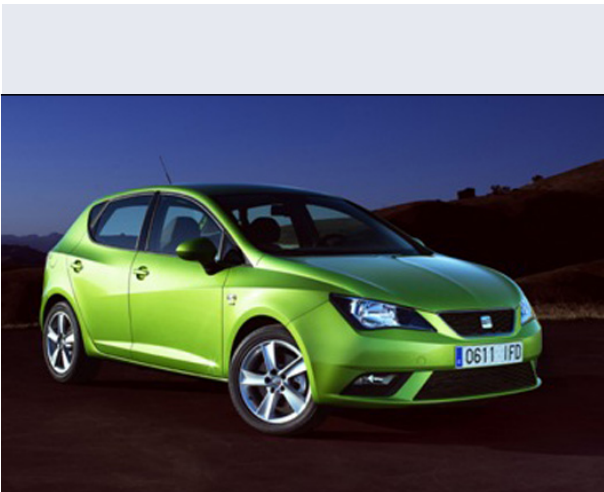

Ibiza 1.0 EcoTSI 95CV S/S 5p. Conn. Grey

Vendi la tua auto in un click! Gratis!

Scheda Tecnica

Prezzo:	16000
Alimentazione:	benzina
Cilindrata:	999 cc
Potenza:	70 kW (95 CV)
Velocità ½ Max:	187 km/h
Omologazione:	Euro6

Portiere:	5
Posti a sedere:	5
Carrozzeria:	berlina 3/5 porte
Lunghezza:	406 cm
Larghezza:	169 cm
Altezza:	145 cm
Passo:	247 cm
Volume Bagagliaio:	292 - 1000 dc min/max
Capacità ½ serbatoio:	45 litri

Motore:	3 cilindri in linea
Cambio:	meccanico a 5 rapporti
Coppia:	160
Accelerazione 0/100 km/h in:	10.00
Trazione:	anteriore
Massa:	1095 Kg