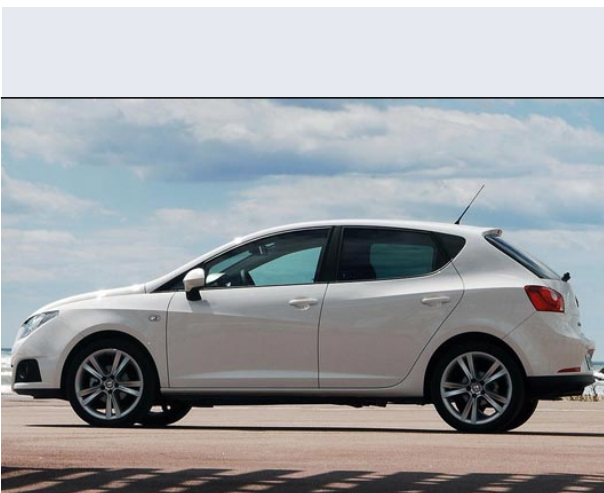

Ibiza 1.2 5p. Reference

Vendi la tua auto in un click! Gratis!

Scheda Tecnica

Prezzo:	12101
Alimentazione:	benzina
Cilindrata:	1198 cc
Potenza:	51 kW (69 CV)
Velocità ½ Max:	163 km/h
Omologazione:	Euro 5
Portiere:	5
Posti a sedere:	5
Carrozzeria:	berlina 3/5 porte
Lunghezza:	405 cm
Larghezza:	169 cm
Altezza:	145 cm
Passo:	247 cm
Volume Bagagliaio:	292 - 1.000 dm3 dc min/max
Capacità ½ serbatoio:	45 litri
Motore:	3 cilindri in linea
Cambio:	meccanico a 5 rapporti
Coppia:	112
Accelerazione 0/100 km/h in:	15.00
Trazione:	anteriore
Massa:	1127 Kg
Consumi	
Ciclo Urbano 100 Km:	7 litri
Extraurbano 100 Km:	4 litri
Percorso Misto 100 Km:	5 litri

Optionals

Cerchi in lega da 15" (pneum. 185-60) "INGENIA" euro: 350, Colore rosso Emocion euro: 150, Custom Color euro: 635, Predisposizione navigatore euro:50, Radio CD MP3, Aux-In, joystick controllo radio euro: 300, Vernice metallizzata euro: 385, Drive Pack [ZB2] - Fendinebbia - Regolatore di velocità - Retrovisori termici reg. elettricamente euro: 355, Radio CD MP3, Aux-in, joystick radio, presa USB e Bluetooth [RB7] - Presa USB - Radio CD MP3, Aux-in e joystick controllo radio - Sistema vivavoce Bluetooth euro: 685