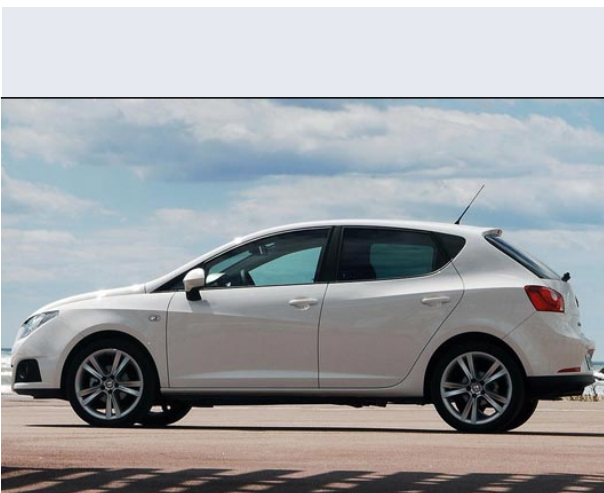

# Ibiza 1.2 5p. Style

Vendi la tua auto in un click! Gratis!

## Optionals

Cerchi in lega da 16" "Fabula" (pn. 215-45) euro: 200, Climatronic euro: 360, Colore rosso Emocion euro: 150, Custom Color euro: 635, Predisposizione navigatore euro: 50, Presa USB con sistema vivavoce Bluetooth euro: 385, Tetto apribile euro: 650, Vernice metallizzata euro: 385, Pacchetto Tecnico [PTP] - Funzione "Coming Home" - Sensore pioggia per attivazione automatica tergicristalli - Sensori di parcheggio posteriori - Specchietti retrovisori con sistema antiabbagliante euro: 350, Space Pack [WDP] - Bracciolo anteriore - Presa da 12V nel vano bagagli - Cassetto portaoggetti sotto sedili anteriori - Cassetto sotto il vano portaoggetti (no con Bluetooth) - Vano portaoggetti sotto cappelliera - Ganci nel bagagliaio - Volante e pomello cambio in pelle euro: 485, Winter Pack [ZW4] - Sedili anteriori riscaldabili - Lavafari, ugelli lavavetro risc. euro: 325