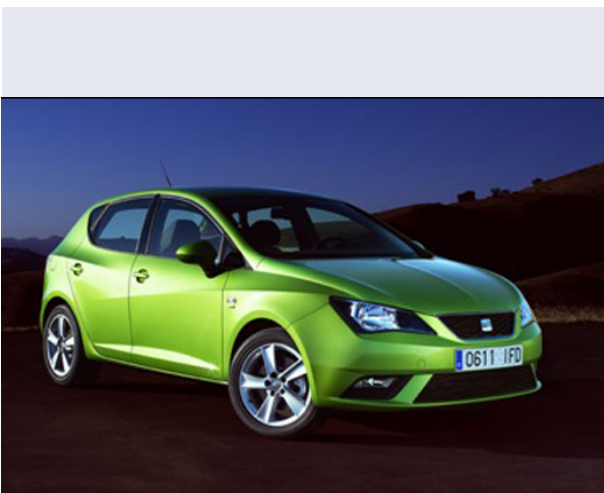

Ibiza 1.4 TDI 105CV CR S/S 5p. FR

Vendi la tua auto in un click! Gratis!

VENDI AUTO
AUTO MARKETPLACE

Scheda Tecnica

Prezzo:	18470
Alimentazione:	diesel
Cilindrata:	1422 cc
Potenza:	77 kW (105 CV)
Velocità ½ Max:	192 km/h
Omologazione:	Euro6
Portiere:	5
Posti a sedere:	5
Carrozzeria:	berlina 3/5 porte
Lunghezza:	408 cm
Larghezza:	169 cm
Altezza:	144 cm
Passo:	247 cm
Volume Bagagliaio:	292 - 1000 dc min/max
Capacità ½ serbatoio:	45 litri
Motore:	3 cilindri in linea
Cambio:	meccanico a 5 rapporti
Coppia:	250
Accelerazione 0/100 km/h in:	9.90
Trazione:	anteriore
Massa:	1161 Kg
Consumi	
Ciclo Urbano 100 Km:	4.4 litri
Extraurbano 100 Km:	3.6 litri
Percorso Misto 100 Km:	3.9 litri