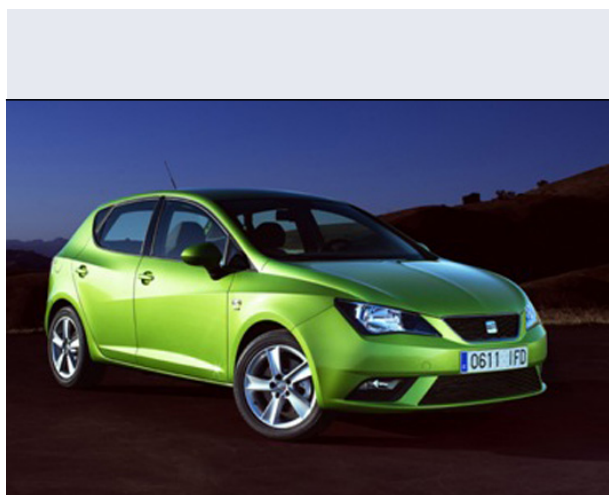

Ibiza 1.4 TDI 75CV CR 5p. Connect

Vendi la tua auto in un click! Gratis!

VENDI AUTO
AUTO MARKETPLACE

Scheda Tecnica

Prezzo: 17300
Alimentazione: diesel
Cilindrata: 1422 cc
Potenza: 55 kW (75 CV) a 3500 giri/min
Velocità $\frac{1}{2}$ Max: 171 km/h
Omologazione: Euro6

Portiere: 5
Posti a sedere: 5
Carrozzeria: berlina 3/5 porte
Lunghezza: 406 cm
Larghezza: 169 cm
Altezza: 145 cm
Passo: 247 cm
Volume Bagagliaio: 292 - 1000 dm3 dc min/max
Capacità $\frac{1}{2}$ serbatoio: 45 litri