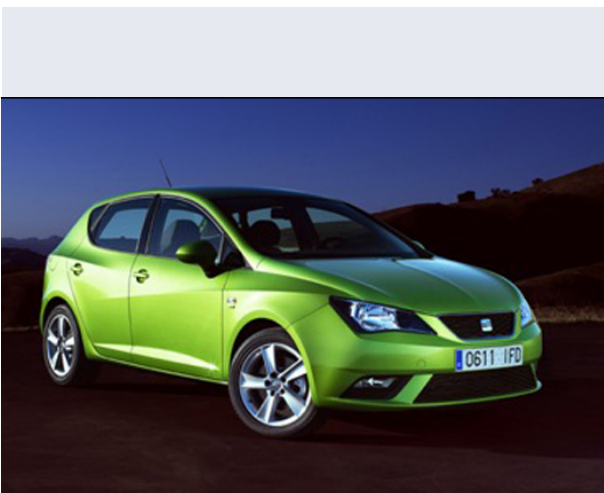

Ibiza 1.6 TDI CR 5p. FR

Vendi la tua auto in un click! Gratis!

VENDI AUTO
AUTO MARKETPLACE

Scheda Tecnica

Prezzo:	17280
Alimentazione:	diesel
Cilindrata:	1598 cc
Potenza:	66 kW (90 CV) a 4200 giri/min
Velocità ½ Max:	178 km/h
Omologazione:	Euro5

Portiere:	5
Posti a sedere:	5
Carrozzeria:	berlina 3/5 porte
Lunghezza:	406 cm
Larghezza:	169 cm
Altezza:	145 cm
Passo:	247 cm
Volume Bagagliaio:	292 - 1000 dm3 dc min/max
Capacità ½ serbatoio:	45 litri