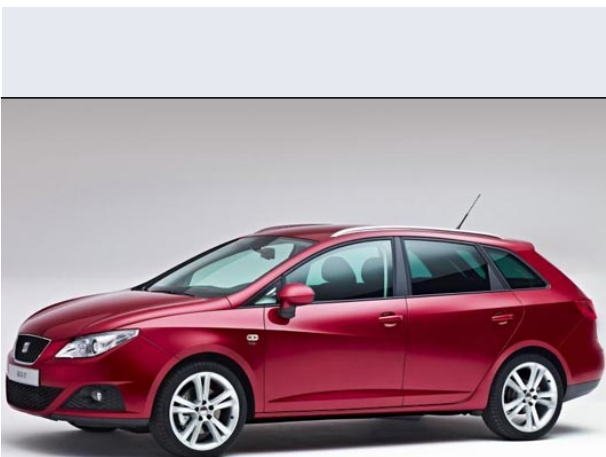

Ibiza ST 1.2 TDI CR DPF Style

Vendi la tua auto in un click! Gratis!

Scheda Tecnica

Prezzo:	16251
Alimentazione:	diesel
Cilindrata:	1199 cc
Potenza:	55 kW (75 CV)
Velocità ½ Max:	168 km/h
Omologazione:	Euro 5
Portiere:	5
Posti a sedere:	5
Carrozeria:	station wagon
Lunghezza:	423 cm
Larghezza:	169 cm
Altezza:	145 cm
Passo:	247 cm
Volume Bagagliaio:	430 - 1.164 dm3 dc min/max
Capacità ½ serbatoio:	45 litri
Motore:	3 cilindri in linea
Cambio:	meccanico a 5 rapporti
Coppia:	180
Accelerazione 0/100 km/h in:	14.50
Trazione:	anteriore
Massa:	1135 Kg
Consumi	
Ciclo Urbano 100 Km:	4 litri
Extraurbano 100 Km:	3 litri
Percorso Misto 100 Km:	3 litri