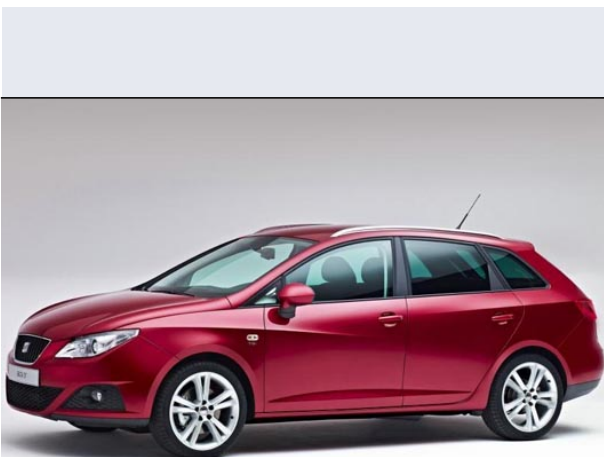

Ibiza ST 1.6 TDI CR DPF Style

Vendi la tua auto in un click! Gratis!

Scheda Tecnica

Prezzo:	16951
Alimentazione:	diesel
Cilindrata:	1598 cc
Potenza:	66 kW (90 CV)
Velocità ½ Max:	178 km/h
Omologazione:	Euro 5
Portiere:	5
Posti a sedere:	5
Carrozzeria:	station wagon
Lunghezza:	423 cm
Larghezza:	169 cm
Altezza:	145 cm
Passo:	247 cm
Volume Bagagliaio:	430 - 1.164 dm3 dc min/max
Capacità ½ serbatoio:	45 litri
Motore:	4 cilindri in linea
Cambio:	meccanico a 5 rapporti
Coppia:	230
Accelerazione 0/100 km/h in:	12.20
Trazione:	anteriore
Massa:	1225 Kg
Consumi	
Ciclo Urbano 100 Km:	5 litri
Extraurbano 100 Km:	3 litri
Percorso Misto 100 Km:	4 litri