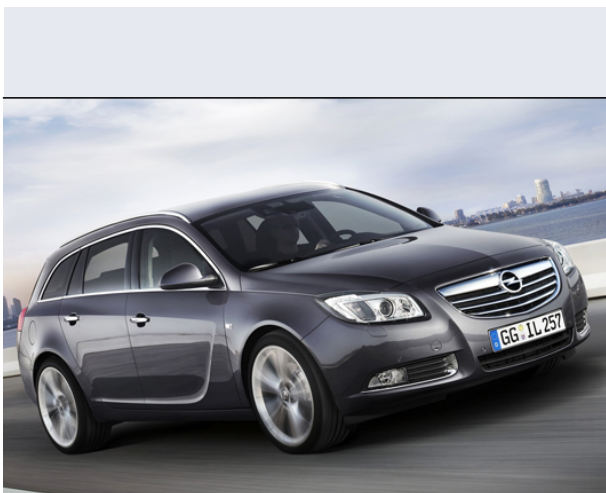

Insignia 2.0 CDTI 140 CV Ecopow. 104gr. ST Adv.

Vendi la tua auto in un click! Gratis!

VENDI AUTO
AUTO MARKETPLACE

Scheda Tecnica

Prezzo:	31750
Alimentazione:	diesel
Cilindrata:	1956 cc
Potenza:	103 kW (140 CV)
Velocità $\frac{1}{2}$ Max:	200 km/h
Omologazione:	Euro5
Portiere:	5
Posti a sedere:	5
Carrozzeria:	station wagon
Lunghezza:	491 cm
Larghezza:	186 cm
Altezza:	151 cm
Passo:	274 cm
Volume Bagagliaio:	540 - 1530 dc min/max
Capacità $\frac{1}{2}$ serbatoio:	70 litri
Motore:	4 cilindri in linea
Cambio:	meccanico a 6 rapporti
Coppia:	350
Accelerazione 0/100 km/h in:	11.00
Trazione:	anteriore
Massa:	1733 Kg
Consumi	
Ciclo Urbano 100 Km:	4.7 litri
Extraurbano 100 Km:	3.5 litri
Percorso Misto 100 Km:	3.9 litri