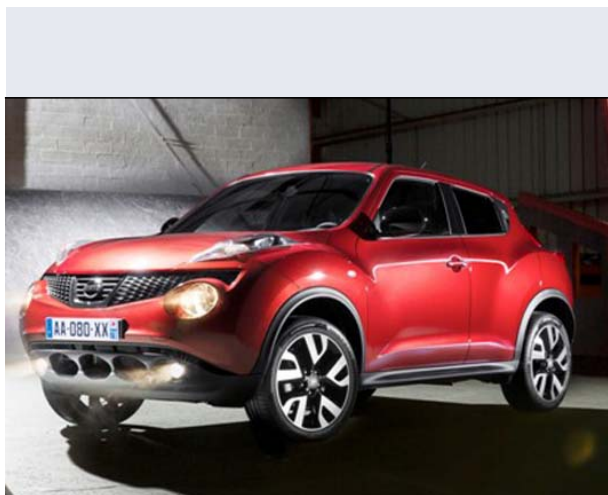

Juke 1.6 16V DIG-T MCVT 4WD Tekna

Vendi la tua auto in un click! Gratis!

Scheda Tecnica

Prezzo:	27441
Alimentazione:	benzina
Cilindrata:	1618 cc
Potenza:	140 kW (190 CV)
Velocità ½ Max:	200 km/h
Omologazione:	Euro 5
Portiere:	5
Posti a sedere:	5
Carrozzeria:	fuoristrada chiusa
Lunghezza:	414 cm
Larghezza:	177 cm
Altezza:	157 cm
Passo:	253 cm
Volume Bagagliaio:	251 - 830 dm3 dc min/max
Capacità ½ serbatoio:	50 litri
Motore:	4 cilindri in linea
Cambio:	automatico CVT a contr.elettronico, con
Coppia:	240
Accelerazione 0/100 km/h in:	8.40
Trazione:	anteriore, posteriore inseribile
Massa:	1425 Kg
Consumi	
Ciclo Urbano 100 Km:	10 litri
Extraurbano 100 Km:	6 litri
Percorso Misto 100 Km:	7 litri