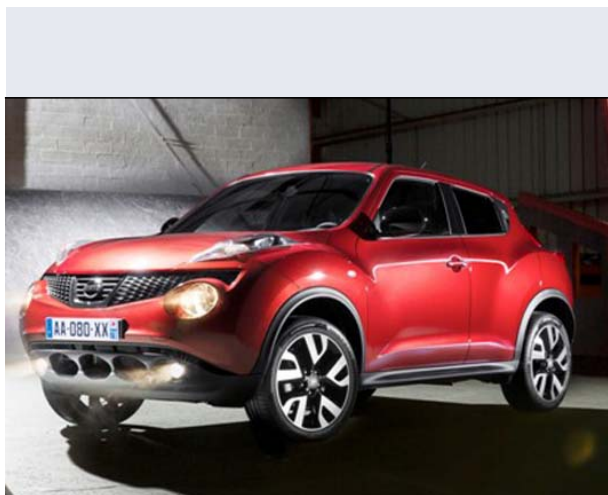

Juke 1.6 DIGT 190 Acenta

Vendi la tua auto in un click! Gratis!

VENDI AUTO
AUTO MARKETPLACE

Scheda Tecnica

Prezzo: 22650
Alimentazione: benzina
Cilindrata: 1618 cc
Potenza: 140 kW (190 CV) a 5600 giri/min
Velocità ½ Max: 215 km/h
Omologazione: Euro5

Portiere: 5
Posti a sedere: 5
Carrozzeria: fuoristrada chiusa
Lunghezza: 414 cm
Larghezza: 177 cm
Altezza: 157 cm
Passo: 253 cm
Volume Bagagliaio: 354 - 1189 dm3 dc min/max
Capacità ½ serbatoio: 46 litri