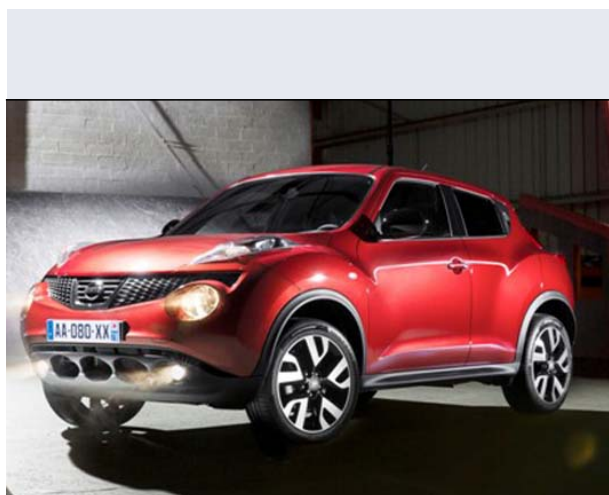

# Juke 1.6 DIGT 190 Xtr. 4WD NConnecta

Vendi la tua auto in un click! Gratis!

**VENDI AUTO**  
AUTO MARKETPLACE

**Portiere:** 5  
**Posti a sedere:** 5  
**Carrozzeria:** fuoristrada chiusa  
**Lunghezza:** 414 cm  
**Larghezza:** 177 cm  
**Altezza:** 157 cm  
**Passo:** 253 cm  
**Volume Bagagliaio:** 207 - 786 dm<sup>3</sup> dc min/max  
**Capacità  $\frac{1}{2}$  serbatoio:** 50 litri