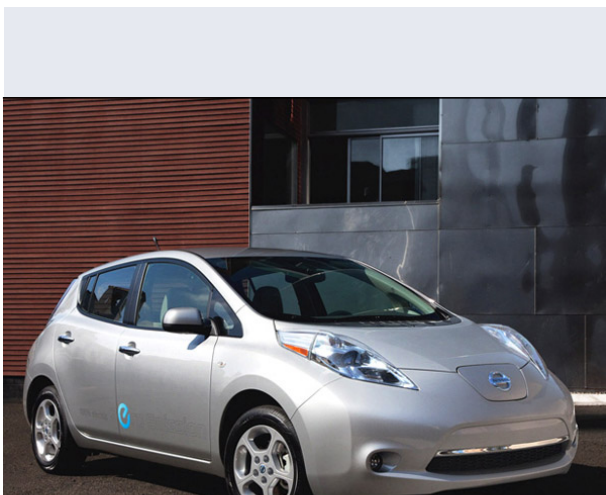

Leaf EST Acenta Flex

Vendi la tua auto in un click! Gratis!

VENDI AUTO
AUTO MARKETPLACE

Scheda Tecnica

Prezzo:	26990
Alimentazione:	elettrica
Cilindrata:	cc
Potenza:	80 kW (109 CV)
Velocità ½ Max:	144 km/h
Omologazione:	
Portiere:	5
Posti a sedere:	5
Carrozzeria:	berlina 3/5 porte
Lunghezza:	445 cm
Larghezza:	177 cm
Altezza:	155 cm
Passo:	270 cm
Volume Bagagliaio:	370 - 1010 dc min/max
Capacità ½ serbatoio:	litri
Motore:	
Cambio:	
Coppia:	254
Accelerazione 0/100 km/h in:	11.50
Trazione:	anteriore
Massa:	1568 Kg
Consumi	
Ciclo Urbano 100 Km:	0 litri
Extraurbano 100 Km:	0 litri
Percorso Misto 100 Km:	0 litri