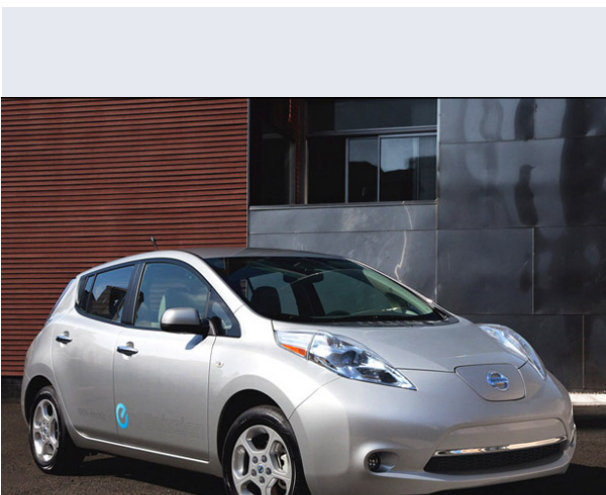

Leaf EST Acenta

Vendi la tua auto in un click! Gratis!

VENDI AUTO
AUTO MARKETPLACE

Scheda Tecnica

Prezzo:	32890
Alimentazione:	elettrica
Cilindrata:	cc
Potenza:	80 kW (109 CV)
Velocità ½ Max:	144 km/h
Omologazione:	
Portiere:	5
Posti a sedere:	5
Carrozzeria:	berlina 3/5 porte
Lunghezza:	445 cm
Larghezza:	177 cm
Altezza:	155 cm
Passo:	270 cm
Volume Bagagliaio:	370 - 1010 dc min/max
Capacità ½ serbatoio:	litri
Motore:	
Cambio:	
Coppia:	254
Accelerazione 0/100 km/h in:	11.50
Trazione:	anteriore
Massa:	1568 Kg
Consumi	
Ciclo Urbano 100 Km:	0 litri
Extraurbano 100 Km:	0 litri
Percorso Misto 100 Km:	0 litri