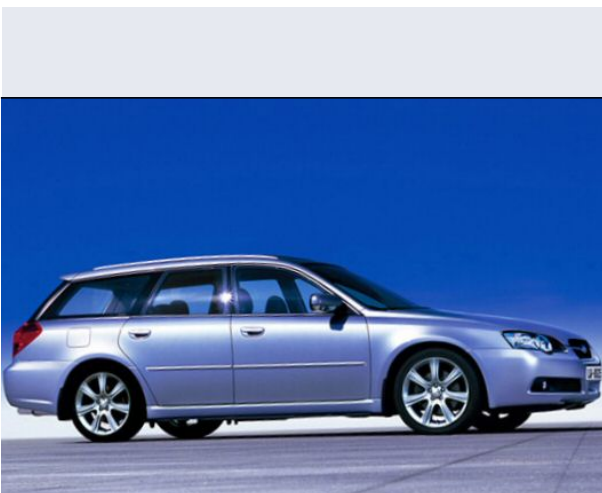

Legacy 2.0 16V SW AWD aut. AC

Vendi la tua auto in un click! Gratis!

Scheda Tecnica

Prezzo:	31631
Alimentazione:	benzina
Cilindrata:	1994 cc
Potenza:	121 kW (165 CV)
Velocità ½ Max:	193 km/h
Omologazione:	Euro 4

Portiere:	5
Posti a sedere:	5
Carrozzeria:	station wagon
Lunghezza:	472 cm
Larghezza:	173 cm
Altezza:	147 cm
Passo:	267 cm
Volume Bagagliaio:	459 - 1.649 dc min/max
Capacità ½ serbatoio:	64 litri

Motore:	4 cilindri contrapposti
Cambio:	automatico a controllo elettronico a 4 ra
Coppia:	187
Accelerazione 0/100 km/h in:	11.80
Trazione:	integrale permanente
Massa:	1320 Kg