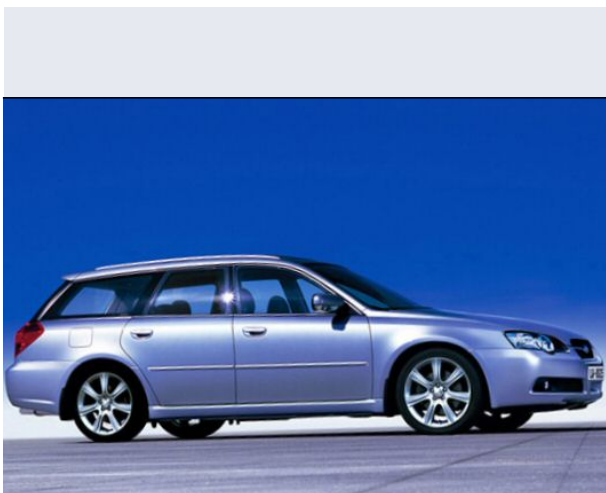

Legacy 2.0 16V SW AWD FC Bi Fuel

Vendi la tua auto in un click! Gratis!

VENDI AUTO
AUTO MARKETPLACE

Scheda Tecnica

Prezzo:	31121
Alimentazione:	benzina o GPL
Cilindrata:	1994 cc
Potenza:	121 kW (165 CV)
Velocità $\frac{1}{2}$ Max:	204 km/h
Omologazione:	Euro 4
Portiere:	5
Posti a sedere:	5
Carrozzeria:	station wagon
Lunghezza:	472 cm
Larghezza:	173 cm
Altezza:	147 cm
Passo:	267 cm
Volume Bagagliaio:	459 - 1.649 dc min/max
Capacità $\frac{1}{2}$ serbatoio:	64 litri
Motore:	4 cilindri contrapposti
Cambio:	meccanico a 5 rapporti
Coppia:	187
Accelerazione 0/100 km/h in:	9.80
Trazione:	integrale permanente
Massa:	1310 Kg
Consumi	
Ciclo Urbano 100 Km:	12 litri
Extraurbano 100 Km:	7 litri
Percorso Misto 100 Km:	9 litri