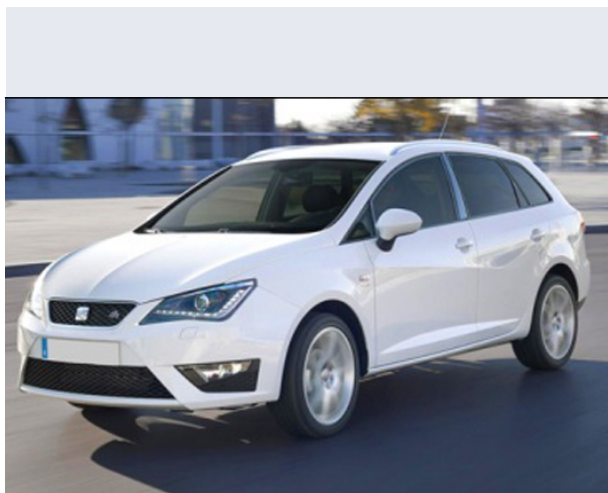

Leon 1.4 TSI 122 CV 5p. S S FR

Vendi la tua auto in un click! **Gratis!**

Scheda Tecnica

Prezzo:	21809
Alimentazione:	benzina
Cilindrata:	1395 cc
Potenza:	90 kW (122 CV)
Velocità ½ Max:	202 km/h
Omologazione:	Euro 5
Portiere:	5
Posti a sedere:	5
Carrozeria:	berlina 3/5 porte
Lunghezza:	427 cm
Larghezza:	182 cm
Altezza:	144 cm
Passo:	262 cm
Volume Bagagliaio:	380 - 1.210 dm3 dc min/max
Capacità ½ serbatoio:	50 litri
Motore:	4 cilindri in linea
Cambio:	Cambio meccanico a 6 rapporti
Coppia:	200
Accelerazione 0/100 km/h in:	9.30
Trazione:	anteriore
Massa:	1149 Kg
Consumi	
Ciclo Urbano 100 Km:	6 litri
Extraurbano 100 Km:	4 litri
Percorso Misto 100 Km:	5 litri