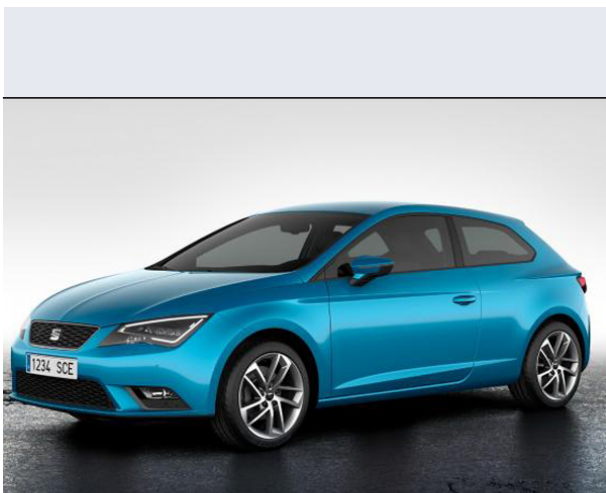

Leon 1.6 TDI 105 CV 3p. S/S Style

Vendi la tua auto in un click! Gratis!

VENDI AUTO
AUTO MARKETPLACE

Scheda Tecnica

Prezzo:	22710
Alimentazione:	diesel
Cilindrata:	1598 cc
Potenza:	77 kW (105 CV)
Velocità $\frac{1}{2}$ Max:	192 km/h
Omologazione:	Euro5
Portiere:	3
Posti a sedere:	5
Carrozzeria:	coupe
Lunghezza:	423 cm
Larghezza:	181 cm
Altezza:	145 cm
Passo:	258 cm
Volume Bagagliaio:	380 - 1150 dc min/max
Capacità $\frac{1}{2}$ serbatoio:	50 litri
Motore:	4 cilindri in linea
Cambio:	meccanico a 5 rapporti
Coppia:	250
Accelerazione 0/100 km/h in:	10.00
Trazione:	anteriore
Massa:	1266 Kg
Consumi	
Ciclo Urbano 100 Km:	4 litri
Extraurbano 100 Km:	3 litri
Percorso Misto 100 Km:	3 litri