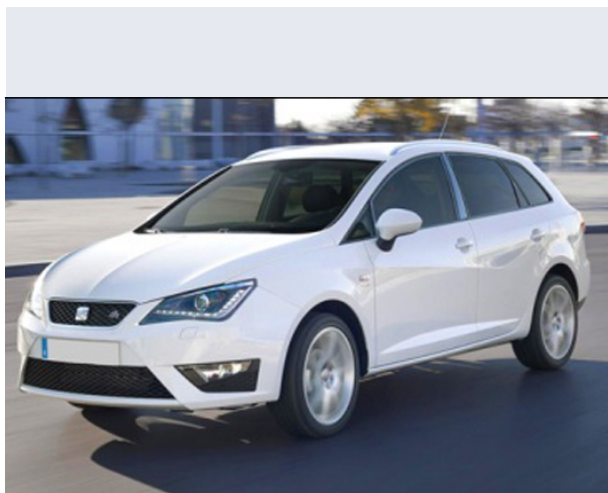

# Leon 2.0 TDI 150CV DSG 5p.S/S Business

Vendi la tua auto in un click! Gratis!

**VENDI AUTO**  
AUTO MARKETPLACE

## Scheda Tecnica

**Prezzo:** 26615  
**Alimentazione:** diesel  
**Cilindrata:** 1968 cc  
**Potenza:** 110 kW (150 CV)  
**Velocità ½ Max:** 211 km/h  
**Omologazione:** Euro6

**Portiere:** 5  
**Posti a sedere:** 5  
**Carrozzeria:** berlina 3/5 porte  
**Lunghezza:** 426 cm  
**Larghezza:** 182 cm  
**Altezza:** 144 cm  
**Passo:** 262 cm  
**Volume Bagagliaio:** 380 - 1210 dc min/max  
**Capacità ½ serbatoio:** 50 litri